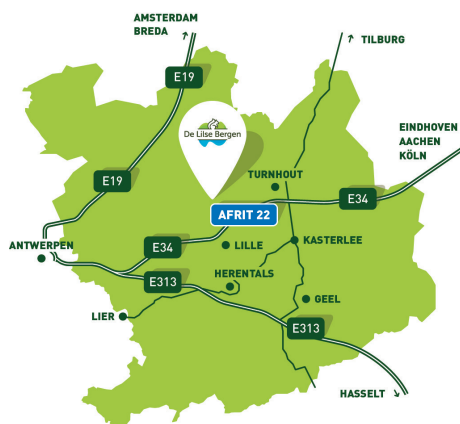

KBC IBAN BE 42 4175 0324 4154 - BIC KREDBEBB

Wegbeschrijving

De Lilse Bergen is erg gemakkelijk te bereiken. Vanop de autosnelweg E34 Antwerpen - Eindhoven neem je afrit 22 (Gierle-Beerse). Volg dan de richtingaanwijzers van De Lilse Bergen.