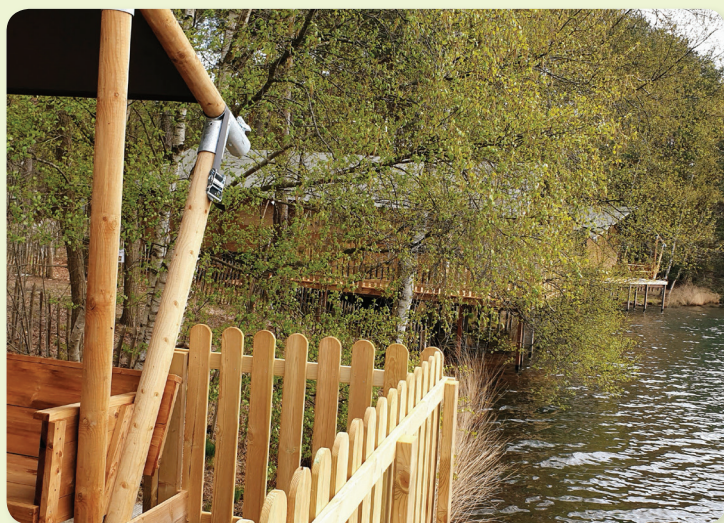

Vakantieverblijven

Boek online!

Algemene informatie vakantieverblijven

Periodes

Dag aankomst vanaf 13u tot volgende dag 12u
Weekend van vrijdag 16u tot maandag 12u
Midweek van maandag 16u tot vrijdag 12u
Week van vrijdag 16u tot vrijdag 12u

- Waarborgen toegangskaat en vakantieverblijf worden teruggestort na controle van de inventaris en de reinheid van het vakantieverblijf.
- Dieren zijn niet toegelaten.
- Roken is verboden in alle vakantieverblijven.

Arrangementen

Paasweekend	29/03/2024 (16u) - 02/04/2024 (12u)
1 mei-arrangement	26/04/2024 (16u) - 06/05/2024 (12u)
Hemelvaartarrangement	08/05/2024 (16u) - 13/05/2024 (12u)
Pinksterenarrangement	17/05/2024 (16u) - 21/05/2024 (12u)

Korting vroegboeking

- Korting vroegboeking: € 15.
- Reservering voor verblijf van minstens 7 aaneengesloten nachten tijdens laag- en hoogseizoen.
- Betaling enkel via bankoverschrijving.
- Het volledige factuurbedrag moet betaald zijn vóór 1 januari van het betreffende jaar.
- Het bedrag van de kortingsbon is enkel geldig voor plaatsing op de douchekaart of verbruik in de campingwinkel.